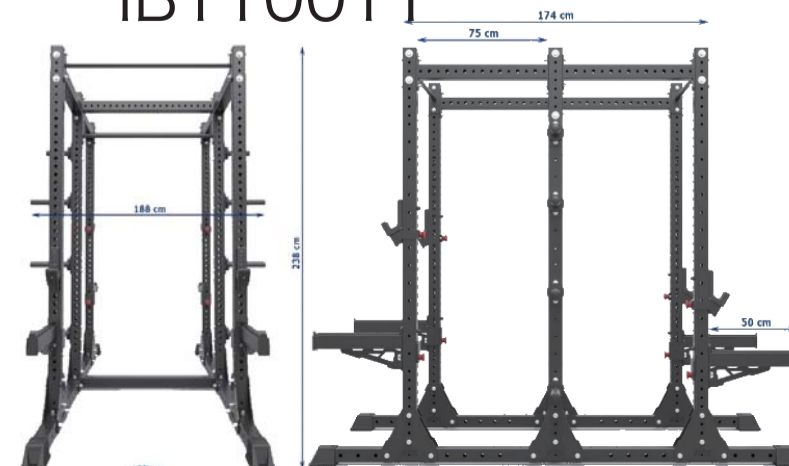

6グリップウェイトプレート: 4セット

※ブラック or カラーどちらかを選択
1.25kg / 2.5kg / 5kg / 10kg
15kg / 20kg / 25kg 各ペア

プレートツリー (XH041): 6台

オリンピックウェイトプレート: 4セット
5kg / 10kg / 15kg / 20kg / 25kg
各ペア

【フリーウェイトセット】

スミスマシン: 2台
XH020A

パワーラック: 2台
IB110011