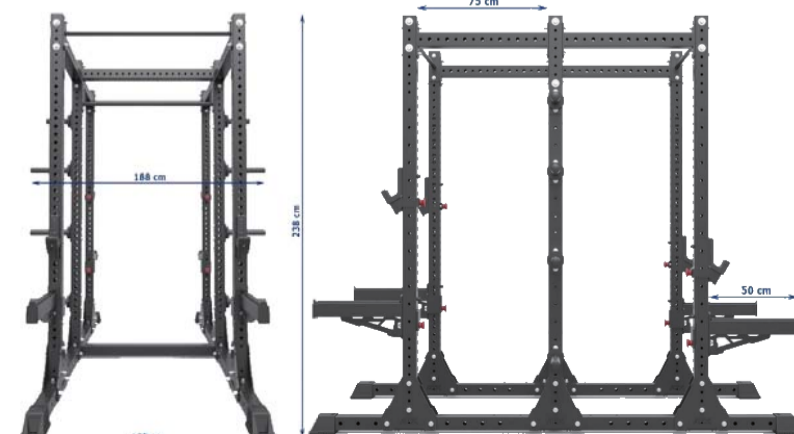

パワーラック: 1台
IB110011